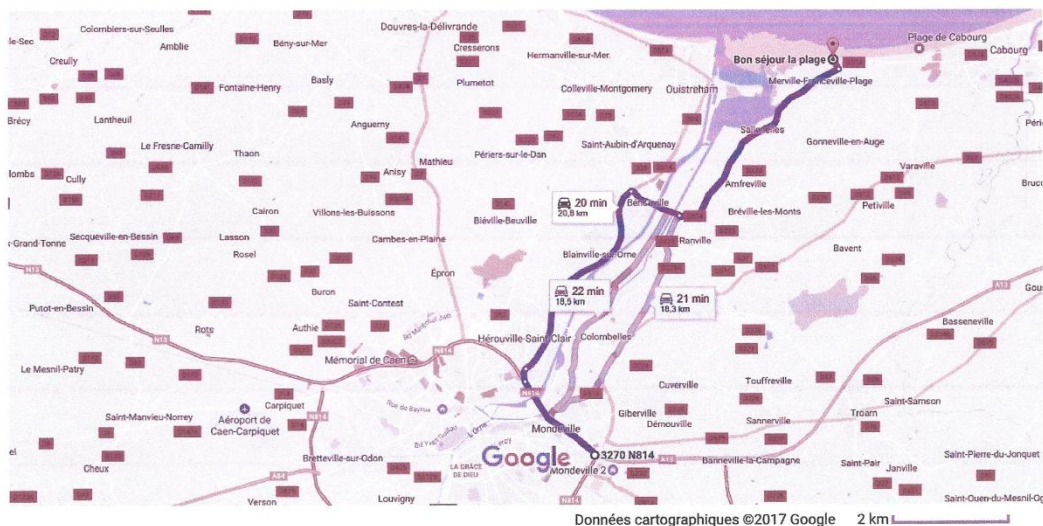

En voiture :

Coordonnées GPS

Latitude : 49.2844672

Longitude : -0.1945786

cf page suivante

Google Maps 3270 N814, 14120 Mondeville à Bon séjour la plage En voiture 20,8 km, 20 min

En voiture, depuis sortie A13 (en provenance de Paris)

3270 N814

14120 Mondeville

- ↑ 1. Prendre la direction nord sur N814 3,4 km
- ↘ 2. Prendre la sortie 3a vers Porte d' Angleterre/Hérouville/Saint Clair/Ouistreham-Car Ferry 450 m
- ↑ 3. Rejoindre D515 7,3 km
- ↘ 4. Prendre la sortie D514 en direction de Bénouville/Merville-Franceville/Cabourg/Port de Plaisance/De Ouistreham 700 m
- ⦿ 5. Au rond-point, prendre la 2e sortie sur Avenue du Commandant Kieffer/D514
 ⓘ Continuer de suivre D514
 ⓘ Traverser le rond-point 1,2 km
- ⦿ 6. Au rond-point, prendre la 3e sortie et continuer sur D514 en direction de D 514/Merville-Franceville/Cabourg/Deauville/Amfreville 7,5 km
- ↙ 7. Prendre à gauche sur Avenue Jean Mermoz
 ⚠ Voie avec portions à accès limité
 ⓘ Votre destination se trouvera sur la gauche. 400 m